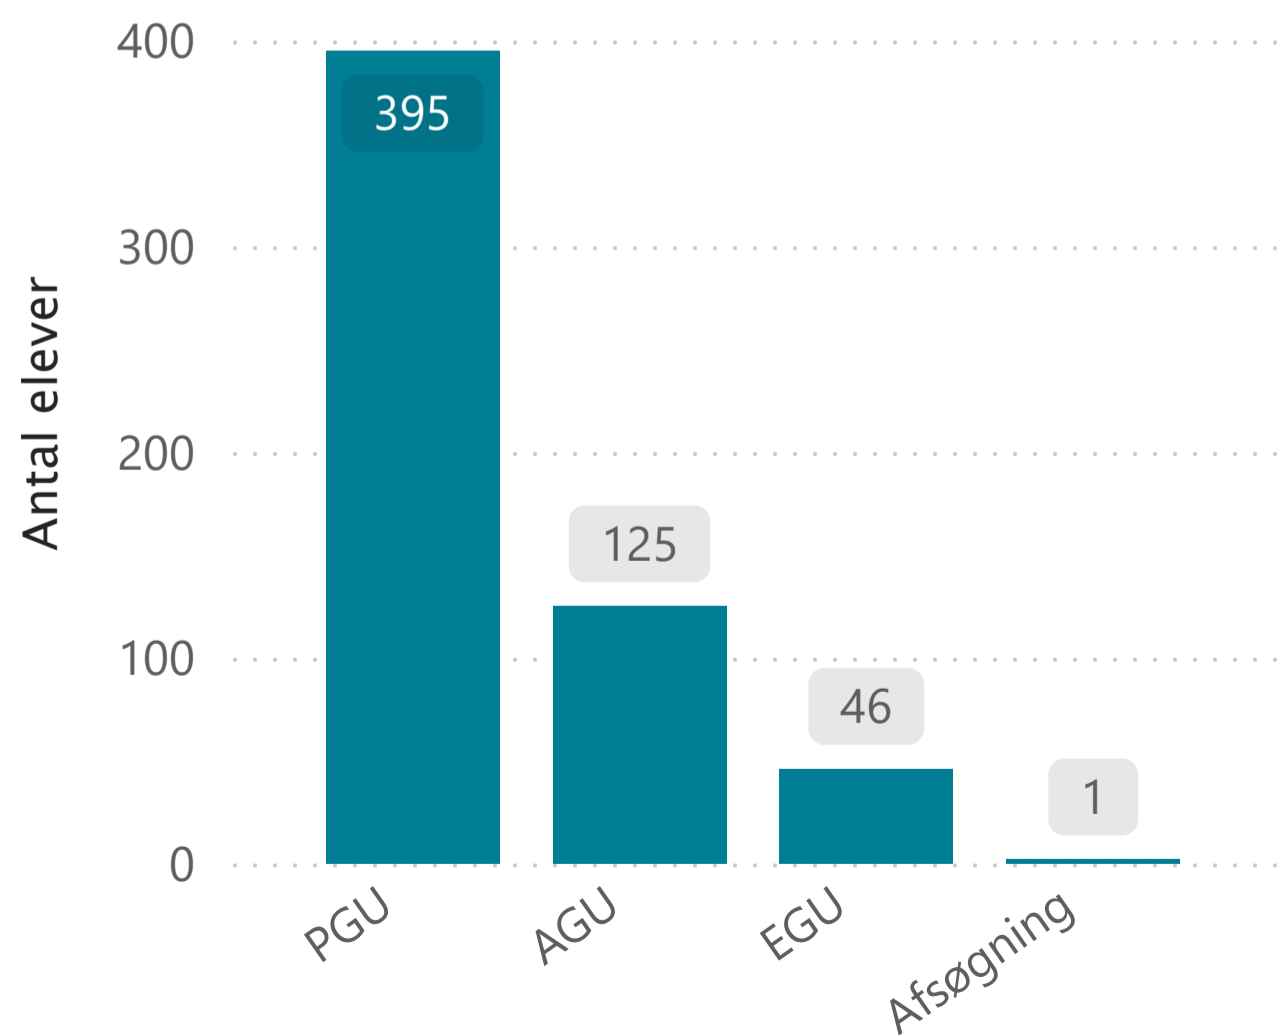

293

Resterende studietid (gns.)

567

Antal elever

581

Forventet studietid (gns.)

Antal elever over tid

Antal elever fordelt på afdeling og speciale

Afdeling	Afsøgning	AGU	EGU	PGU	Total
Billund		33	12	57	102
Boul.		49	17	130	196
Fredericia		19	3	60	82
Middelfart	1	15	5	89	110
Sandagerv.		9	9	59	77
Total	1	125	46	395	567

Antal elever pr. speciale

Antal elever pr. afdeling

Navneliste

Resterende studietid (gns.) pr. afdeling