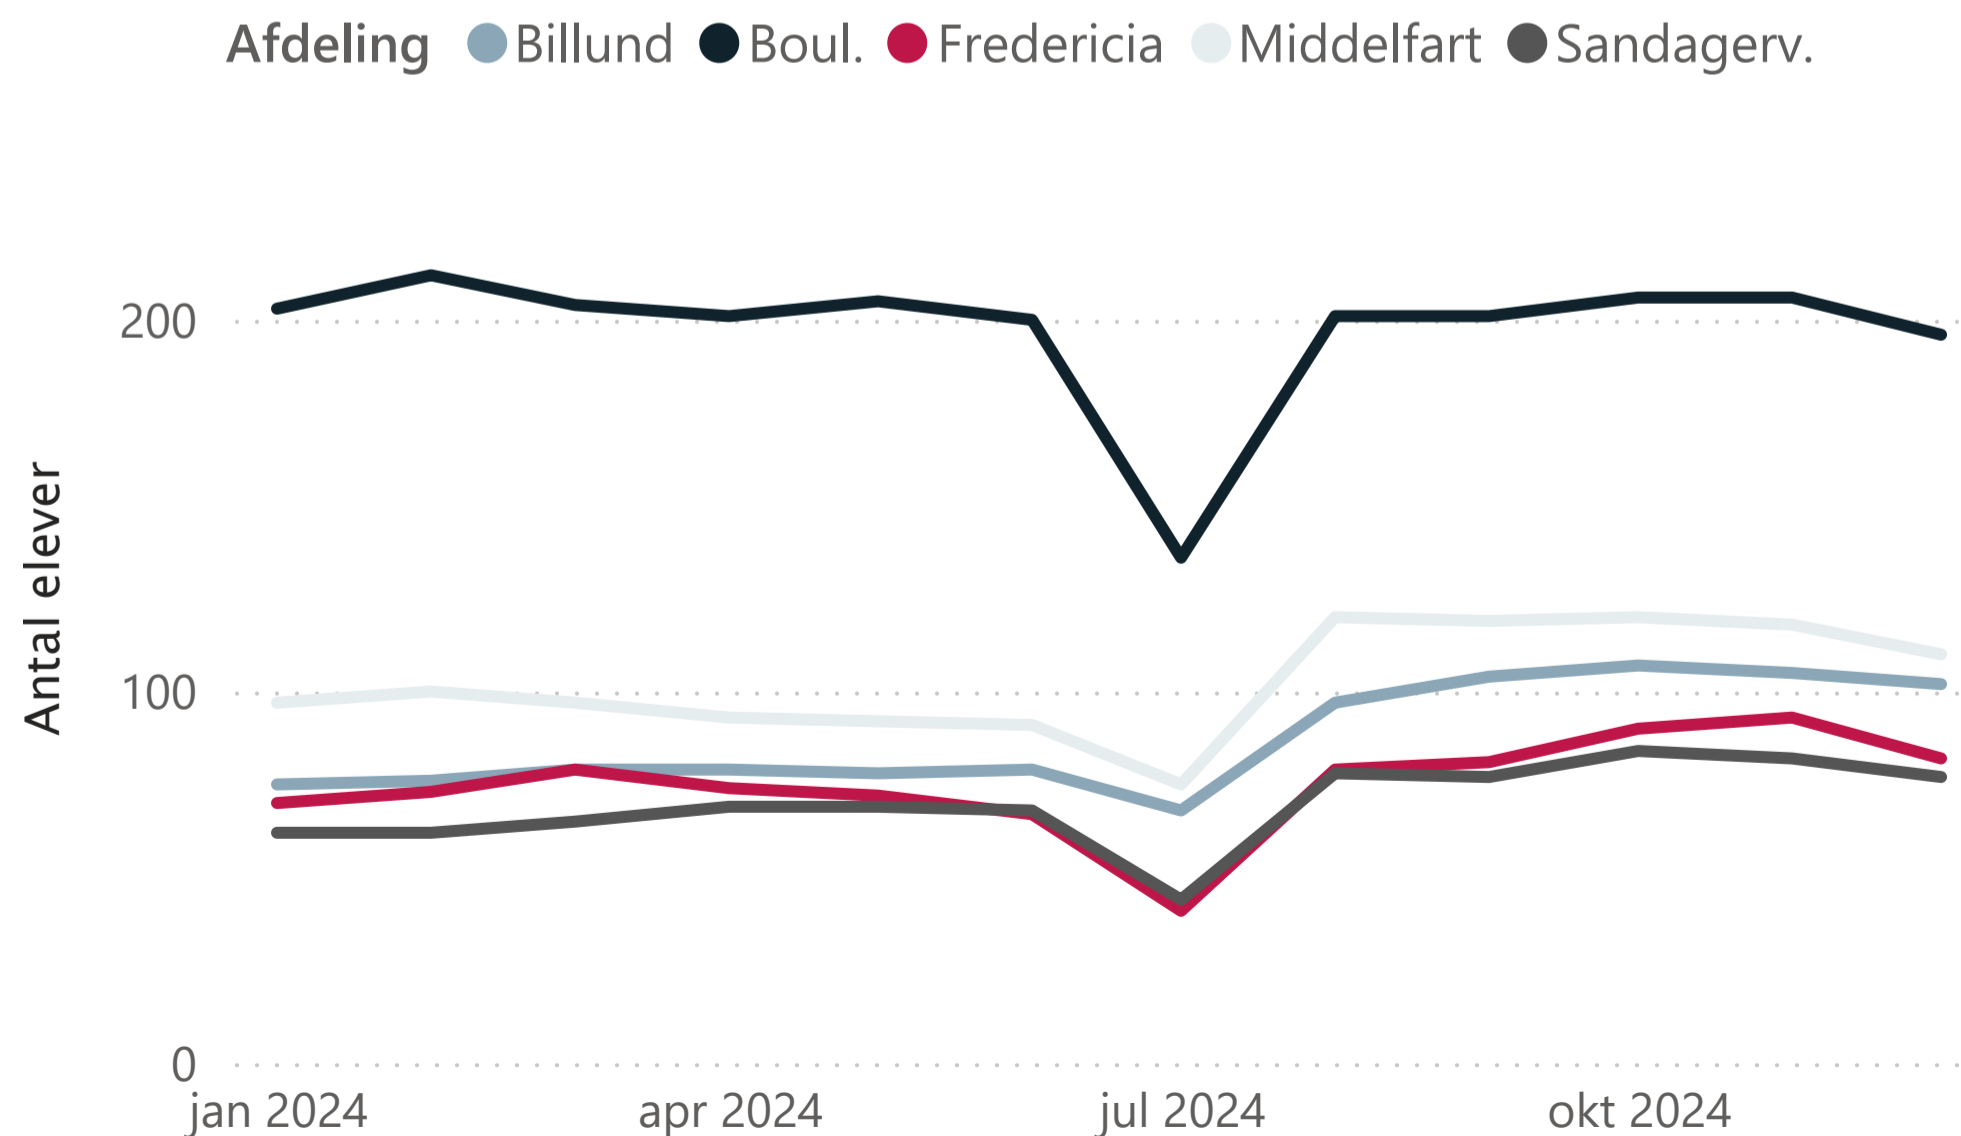

293

Resterende studietid (gns.)

567

Antal elever

581

Forventet studietid (gns.)

Antal elever over tid

Antal elever fordelt på afdeling og speciale

Afdeling	Afsøgning	AGU	EGU	PGU	Total
Billund		33	12	57	102
Boul.		49	17	130	196
Fredericia		19	3	60	82
Middelfart	1	15	5	89	110
Sandagerv.		9	9	59	77
Total	1	125	46	395	567

Antal elever pr. speciale

Antal elever pr. afdeling