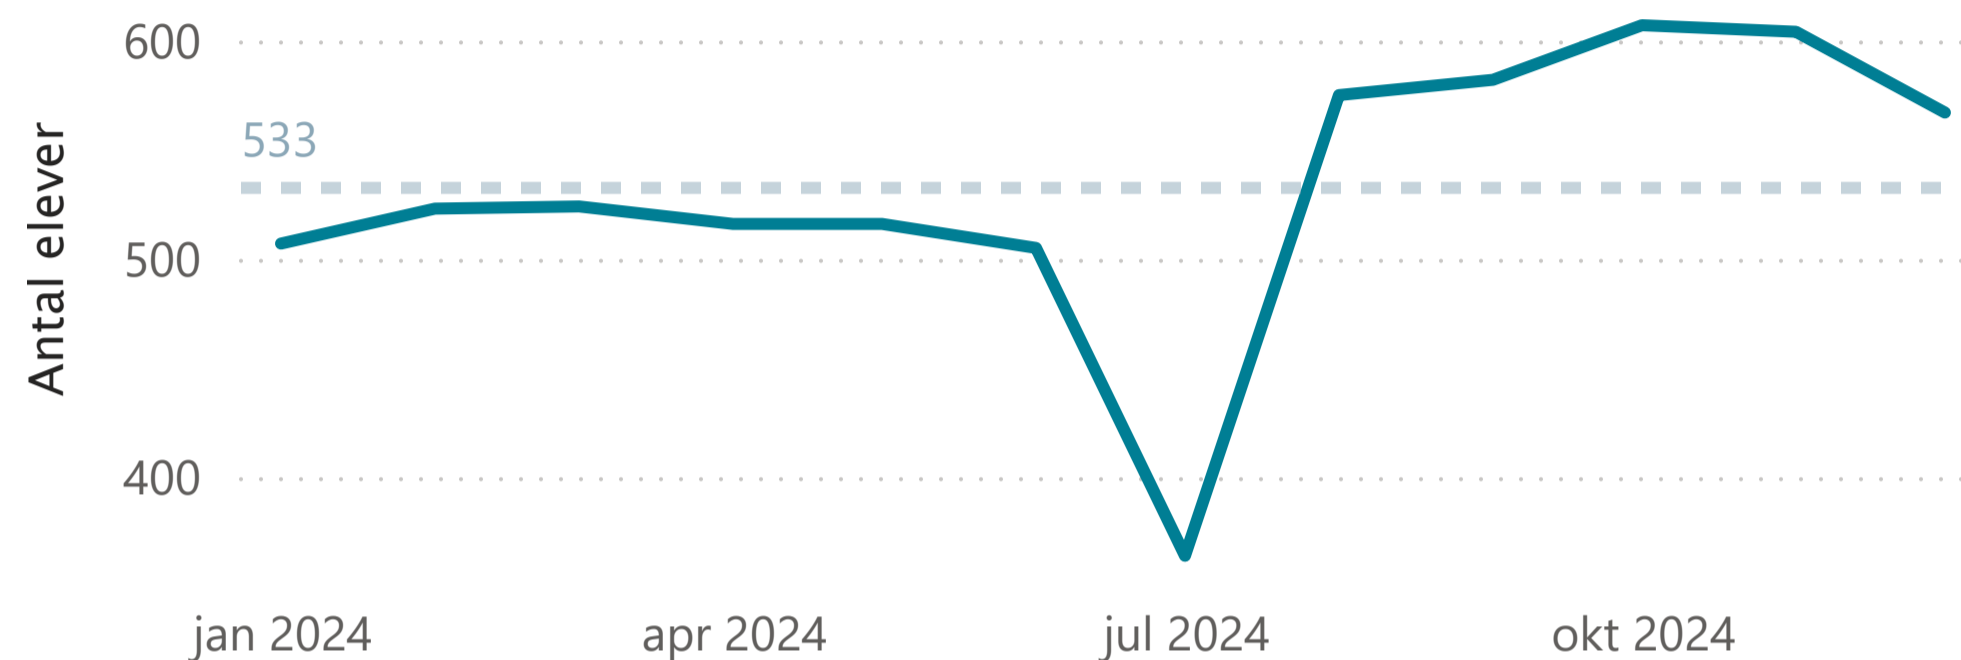

293

Resterende studietid (gns.)

567

Antal elever

581

Forventet studietid (gns.)

Antal elever over tid

Antal elever fordelt på afdeling og speciale

Afdeling	Afsøgning	AGU	EGU	PGU	Total
Billund		33	12	57	102
Boul.		49	17	130	196
Fredericia		19	3	60	82
Middelfart	1	15	5	89	110
Sandagerv.		9	9	59	77
Total	1	125	46	395	567

Antal elever pr. speciale

Antal elever pr. afdeling