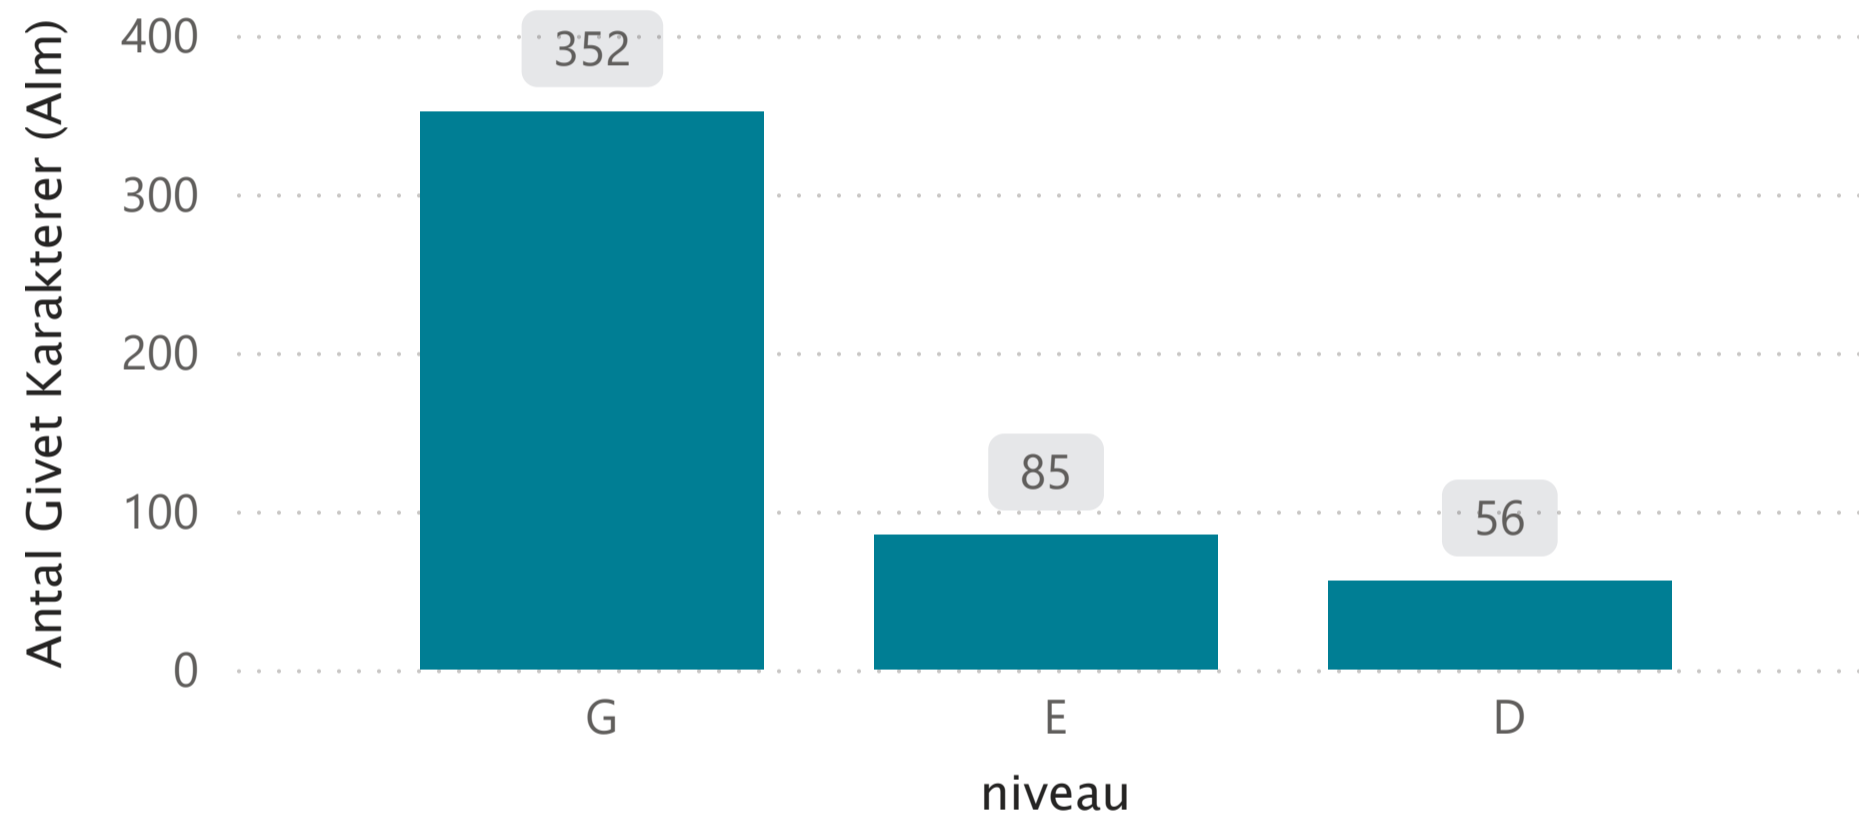

Date

01-08-2019 14-02-2025

Karaktertype

Alle

**Navne-
liste**

259

Antal elever

Antal givne karakterer pr. niveau

Karaktersnit pr. afdeling og uddannelse

Afdeling	AGU	AGUBasis	EGU	PGU	Total
Billund	9,5	12,0	10,0	7,1	8,4
Boul.	8,2		9,1	7,3	8,0
Fredericia	5,0		6,2	6,7	6,4
Middelfart	8,8		8,5	7,5	8,1
Sandagerv.	9,3		7,3	4,5	6,2
Total	8,1	12,0	8,2	6,5	7,6